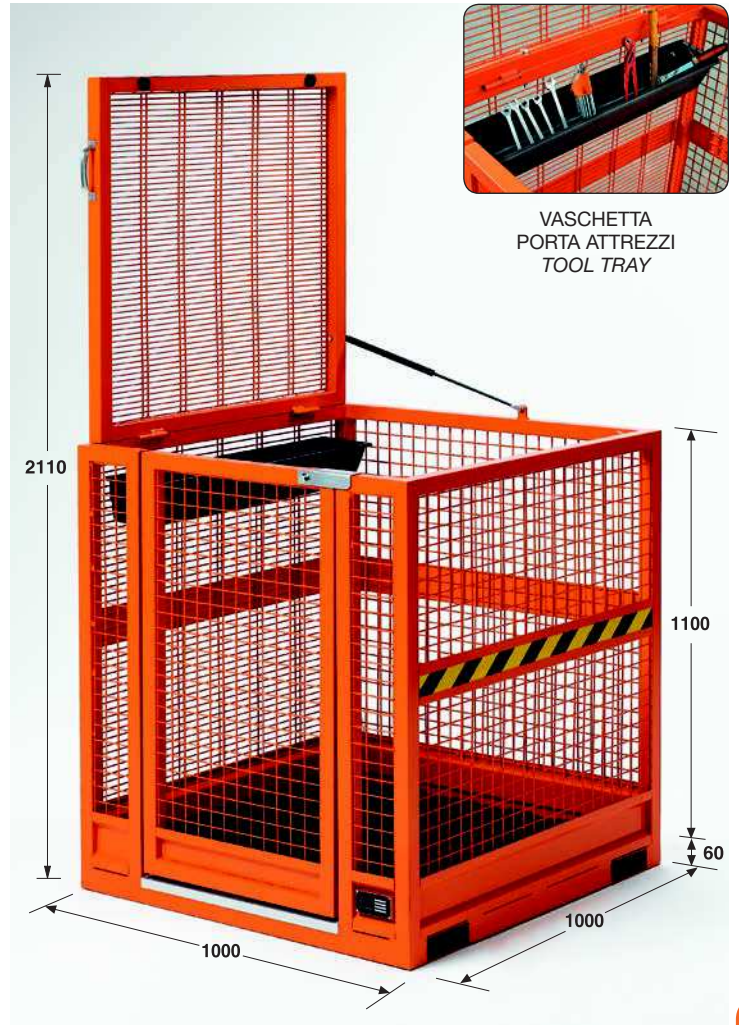

1

In fase di non utilizzo facile stivaggio in spazi ridotti grazie alla sponda richiudibile tramite cilindro a gas.

2

When not in use, easy storage in small spaces thanks to the folding side equipped by gas cylinder.

VASCHETTA PORTA ATTREZZI
TOOL TRAY

Piano in gomma antiscivolo e antistatico
Slip-proof/antistatic rubber base

A richiesta disponibile con ruote; 2 fisse e 2 piroettanti con freno
Available with wheels on request: 2 fixed and two castors with brake

CM 16

Cintura di sicurezza con supporto lombare completa di cordino e moschettone
Safety belt with lumbar support composed by rope and carabiner

PRODOTTO FORNITO CON

- Manuale d'uso e manutenzione e relative istruzioni di start-up in osservanza a quanto richiesto dal D.Lgs. 9 aprile 2008 n. 81, punto 3.1.4 allegato VI;
- Pannelli monitori a prevenzione dei rischi maggiori;
- Targhetta metallica identificativa riportante i dati tecnici dell'attrezzatura.
- Perno di sicurezza esclude la possibilità di sfilamenti accidentali del cestello dalle forche del carrello elevatore che lo movimentava, solleva e sostiene.