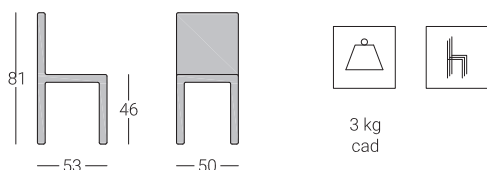

Sedia mensa Gaia

Descrizione

Telaio in tubo di acciaio Ø 18 mm verniciato a polveri termoindurenti di colore nero o alluminio oppure cromato.

Seduta in polipropilene disponibile in vari colori.

Impilabile.

A richiesta seduta ignifuga CL1 (tranne arancio).

Dimensioni

Finitura
telaio

CROMATO

Disponibile nei seguenti lotti:

Contenuto confezione:

4 sedie mensa Gaia

Colore: