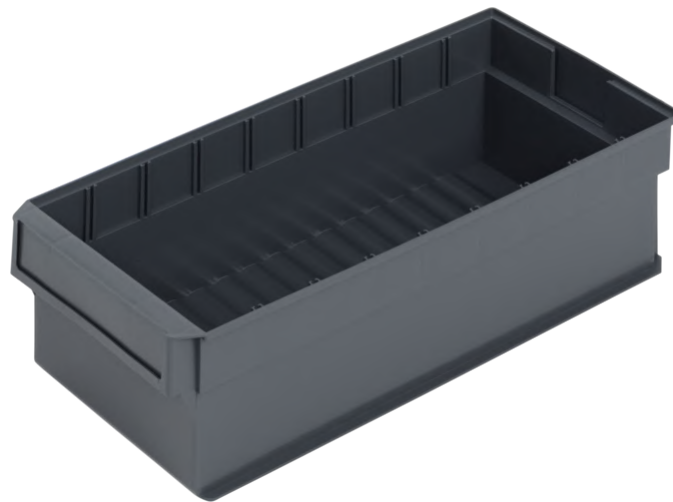

Codice articolo  
**337307229**

# Contenitori per scaffali

Misure esterne: 500x235x145 mm  
Misure esterne: 50x23.5x14.5 cm  
Misure interne: 455x207x134 mm

Volume: 12.6 l  
Peso (g): 654 g  
Peso (kg): 0.65 kg

Materiale: PP  
Colore: grigio ferro 99150  
Qtà per unità: 9 pz.