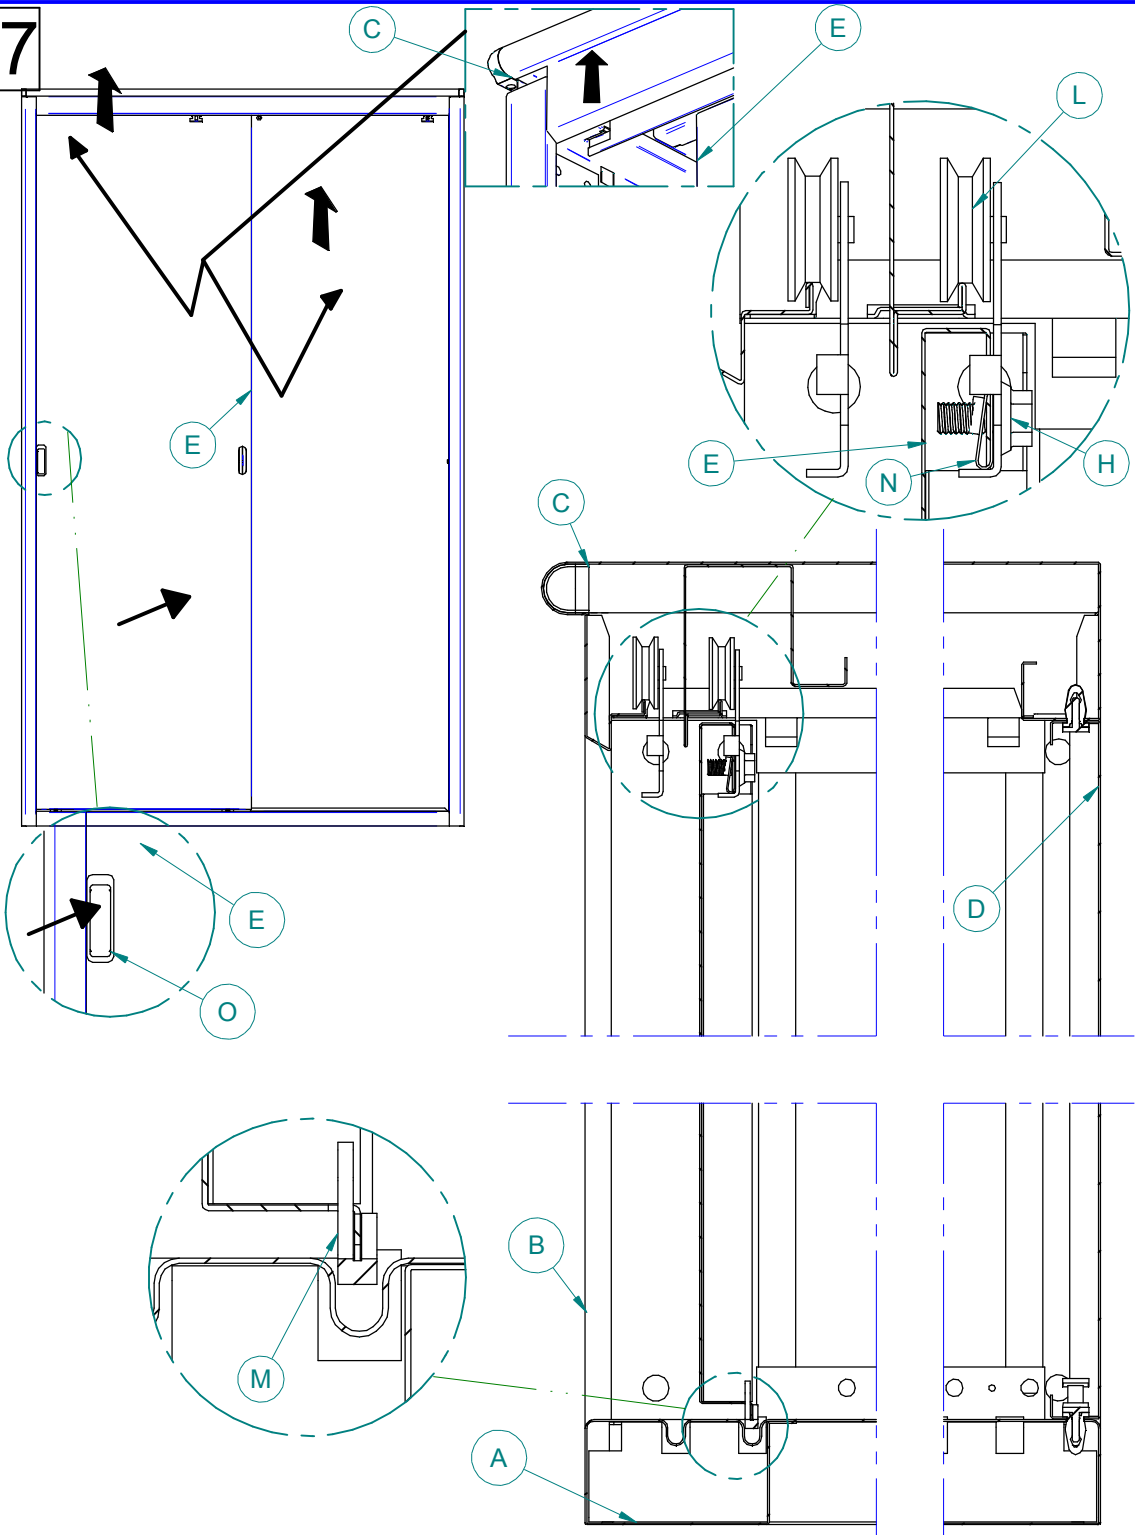

Istruzioni di montaggio **ARMADI ANTE SCORREVOLI**

Dimensioni modelli ante in vetro:

Larghezze cm. 120

Profondità cm. 60

Altezze: cm. 85/200

3

4

120X60X200H

5

6

7

8

9

10

120 X 60 X 200H

11