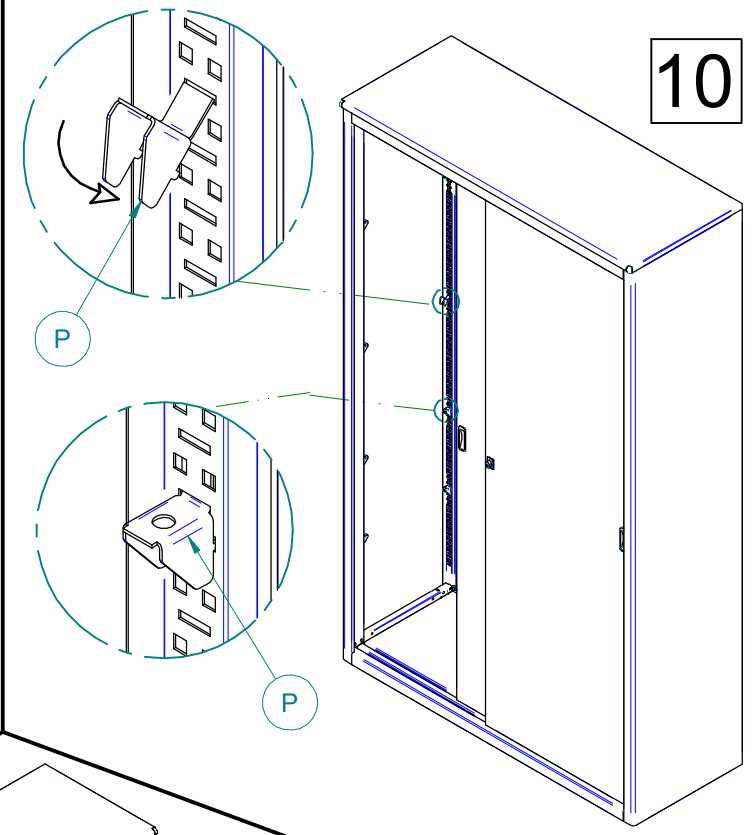

Istruzioni di montaggio **ARMADI ANTE SCORREVOLI**

Dimensioni modelli ante in vetro:

Larghezze cm. 120

Profondità cm. 60

Altezze: cm. 85/200

3

4

120X60X200H

5

6

7

8

9

10

120 X 60 X 200H

11