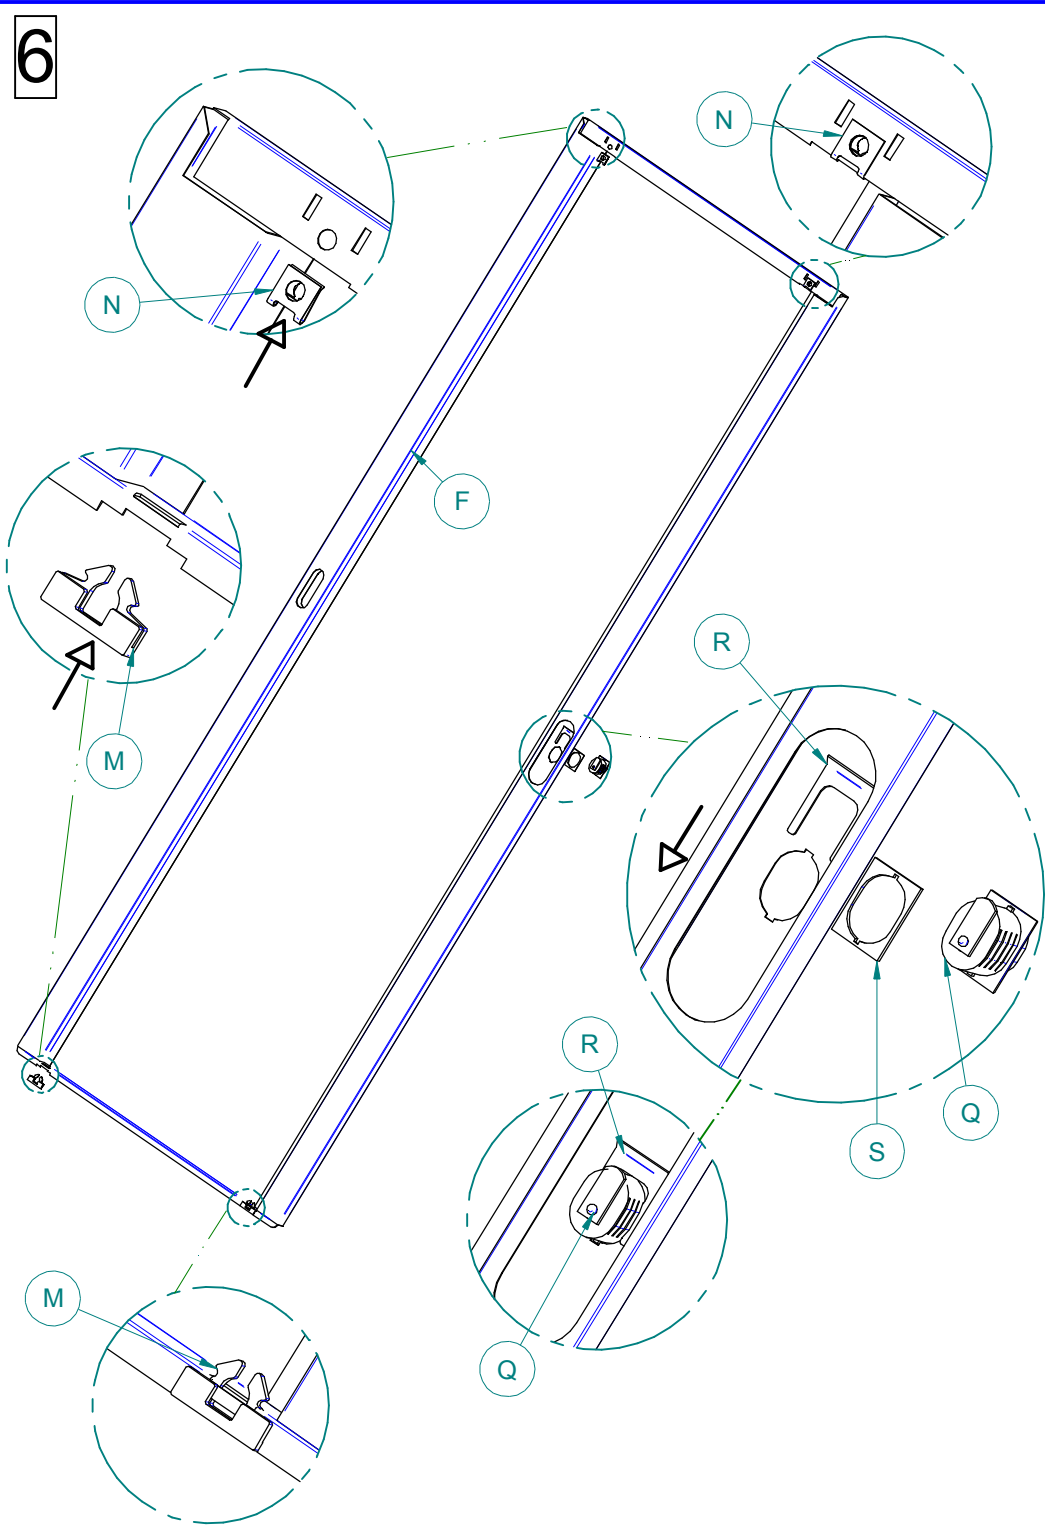

Istruzioni di montaggio **ARMADI ANTE SCORREVOLI**

Dimensioni modelli ante in vetro:

Larghezze cm. 120

Profondità cm. 60

Altezze: cm. 85/200

3

4

120X60X200H

5

6

7

8

9

10

120 X 60 X 200H

11