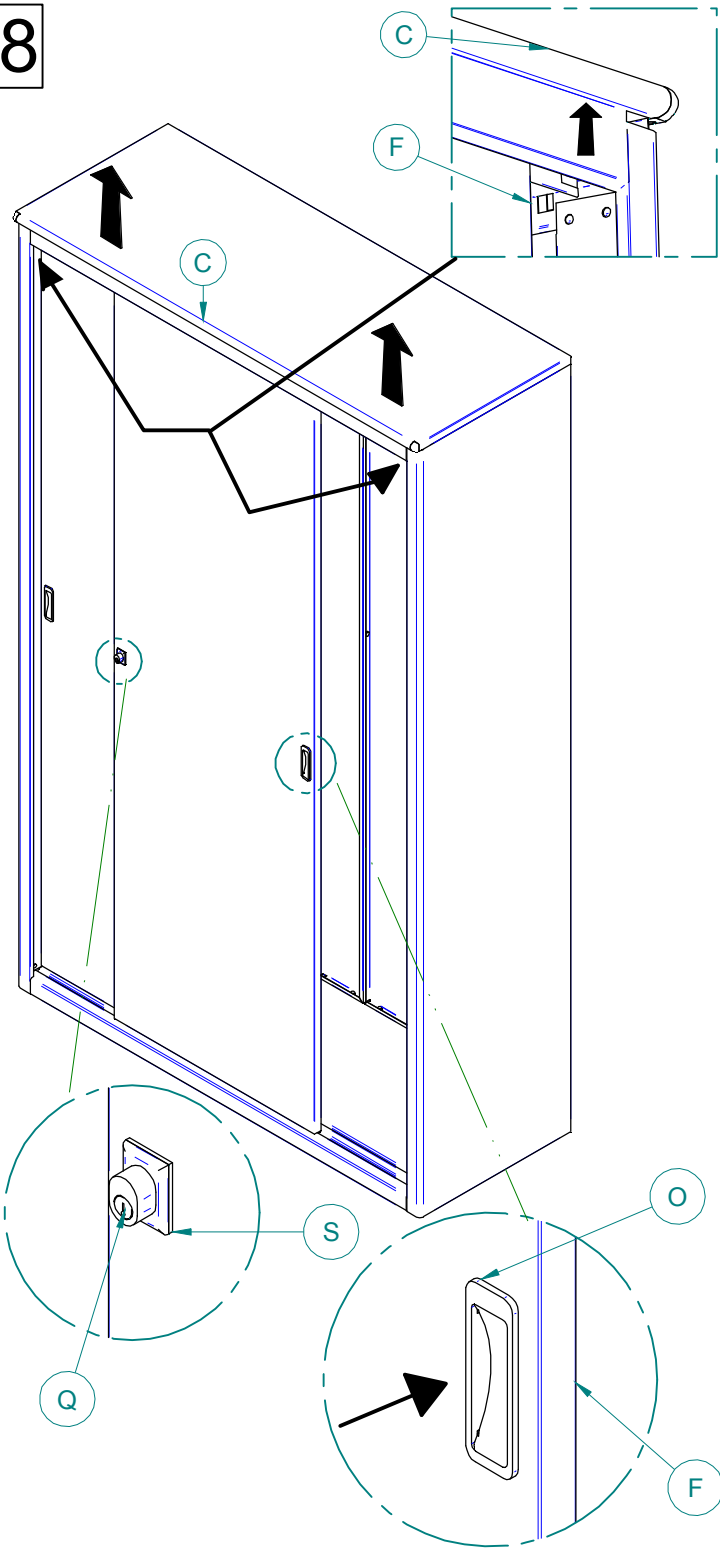

Istruzioni di montaggio **ARMADI ANTE SCORREVOLI**

Dimensioni modelli ante in vetro:

Larghezze cm. 120

Profondità cm. 60

Altezze: cm. 85/200

3

4

120X60X200H

5

6

7

8

9

10

120 X 60 X 200H

11