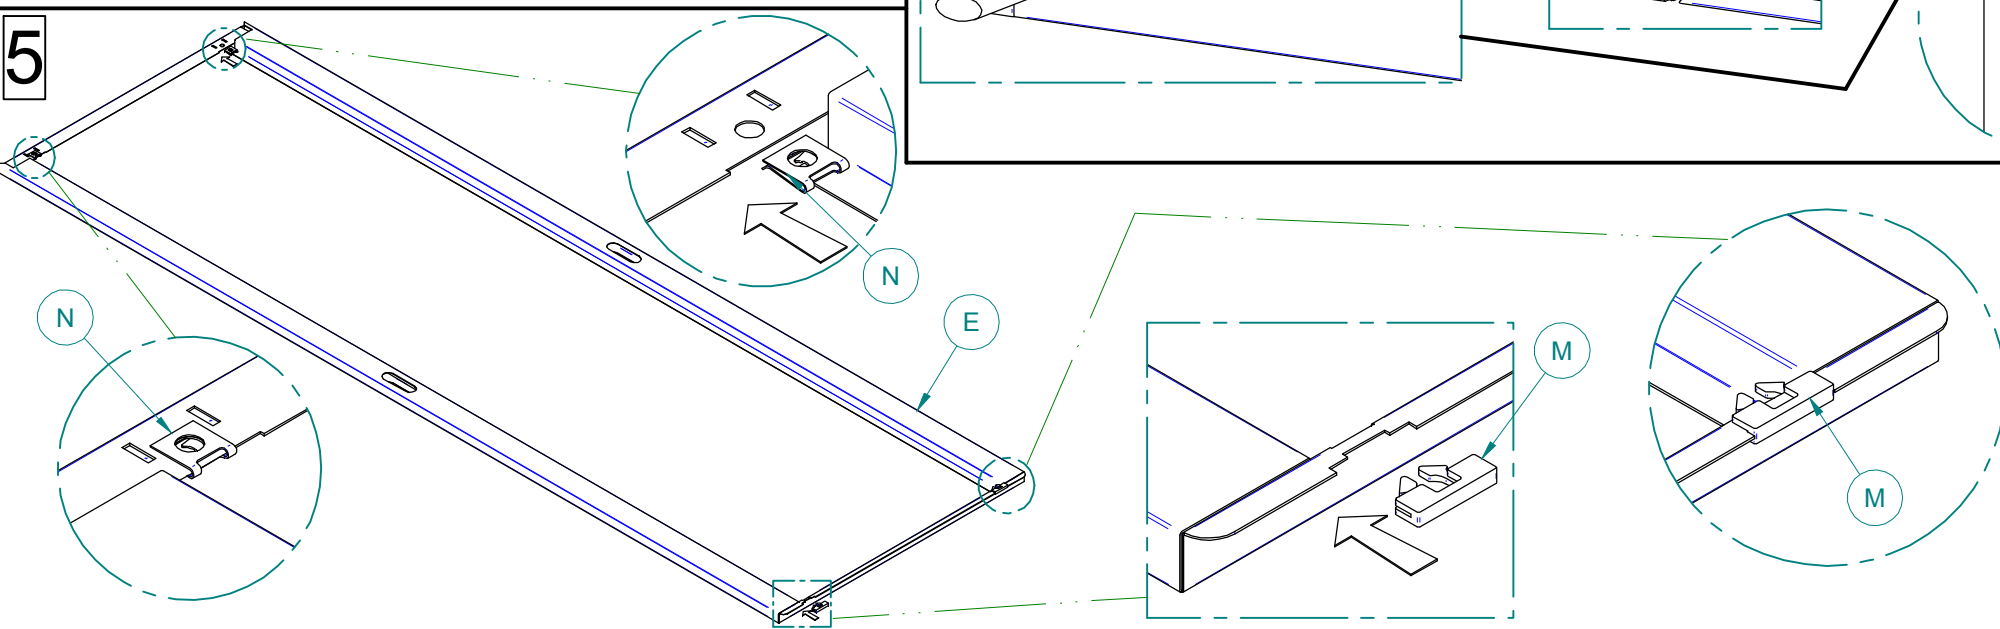

Istruzioni di montaggio **ARMADI ANTE SCORREVOLI**

Dimensioni modelli ante in vetro:

Larghezze cm. 120

Profondità cm. 60

Altezze: cm. 85/200

3

4

120X60X200H

5

6

7

8

9

10

120 X 60 X 200H

11