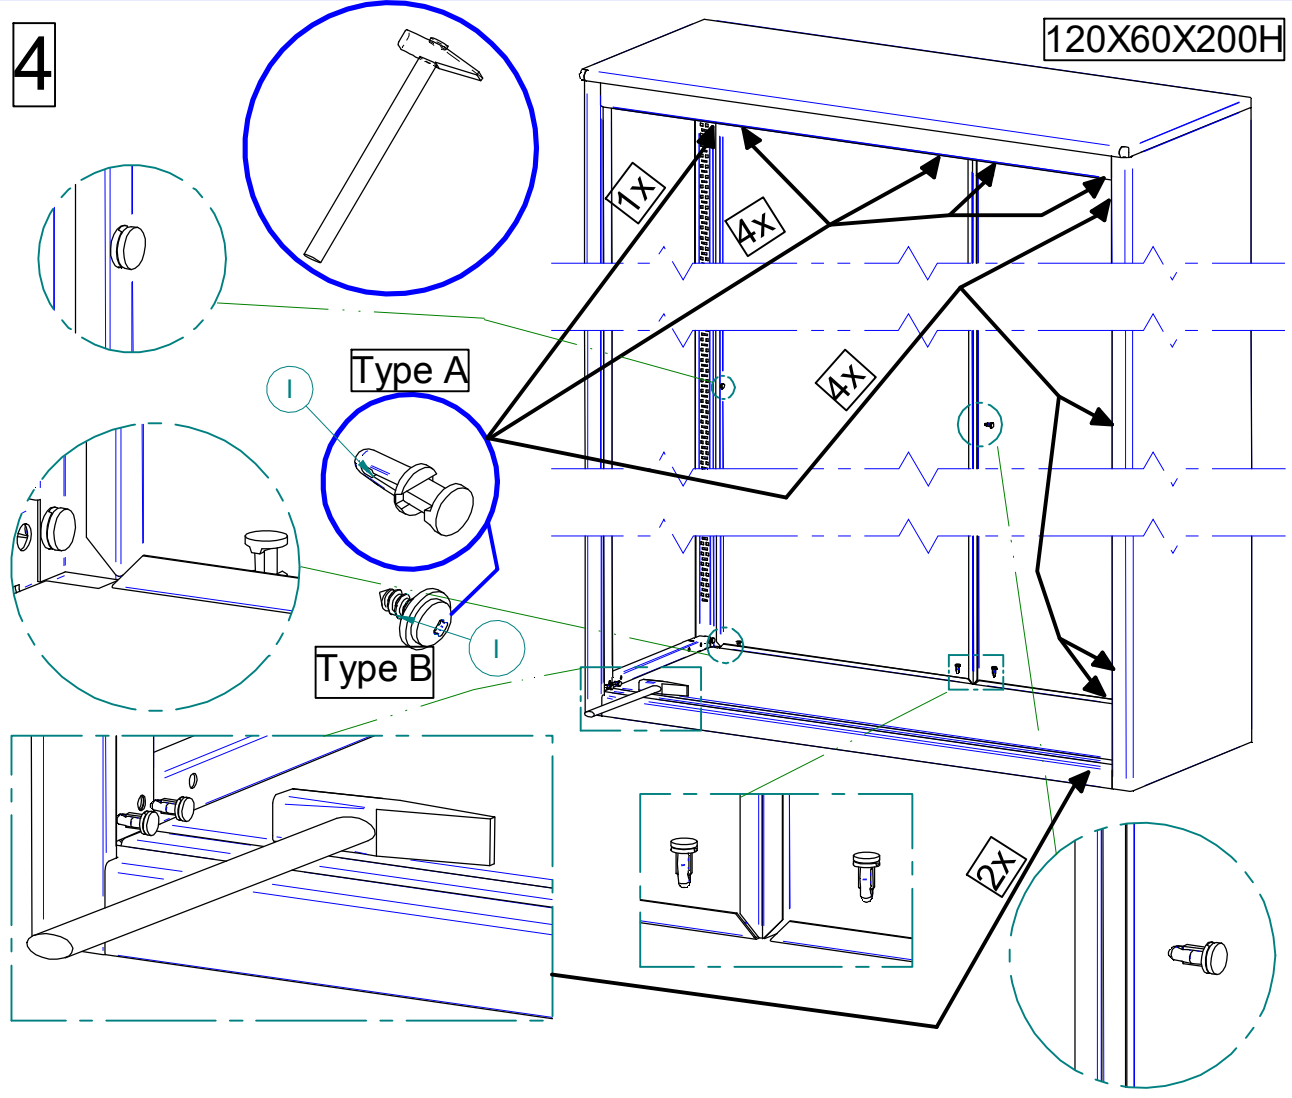

Istruzioni di montaggio **ARMADI ANTE SCORREVOLI**

Dimensioni modelli ante in vetro:

Larghezze cm. 120

Profondità cm. 60

Altezze: cm. 85/200

3

4

120X60X200H

5

6

7

8

9

10

120 X 60 X 200H

11