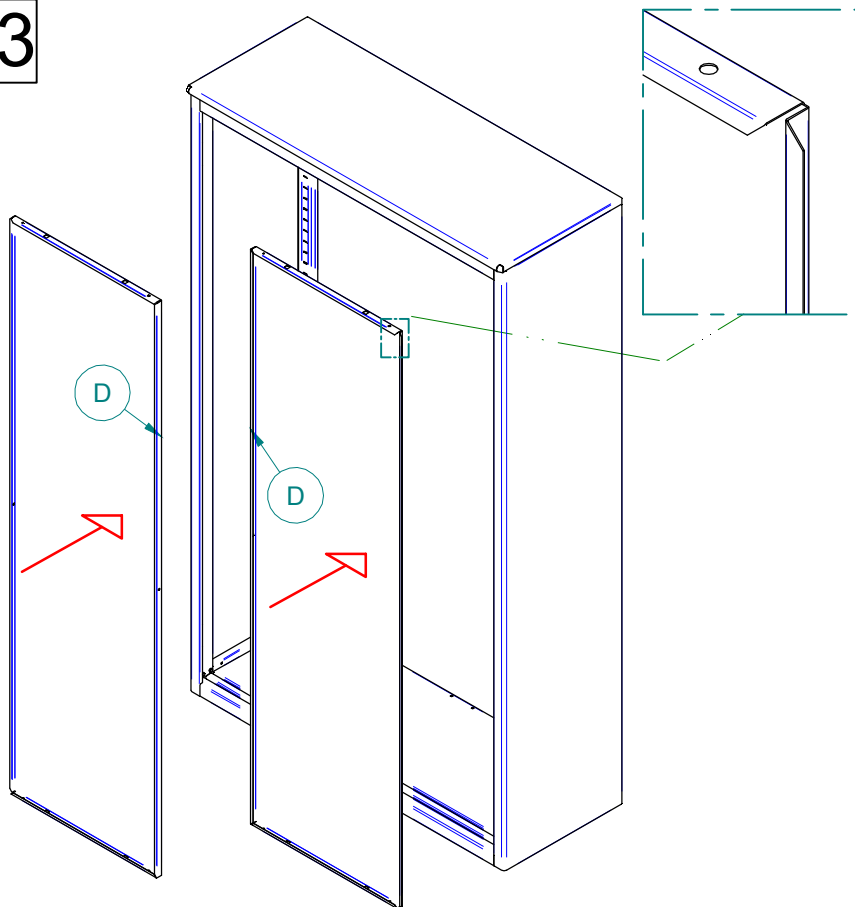

Istruzioni di montaggio **ARMADI ANTE SCORREVOLI**

Dimensioni modelli ante in vetro:

Larghezze cm. 120

Profondità cm. 60

Altezze: cm. 85/200

3

4

120X60X200H

5

6

7

8

9

10

120 X 60 X 200H

11