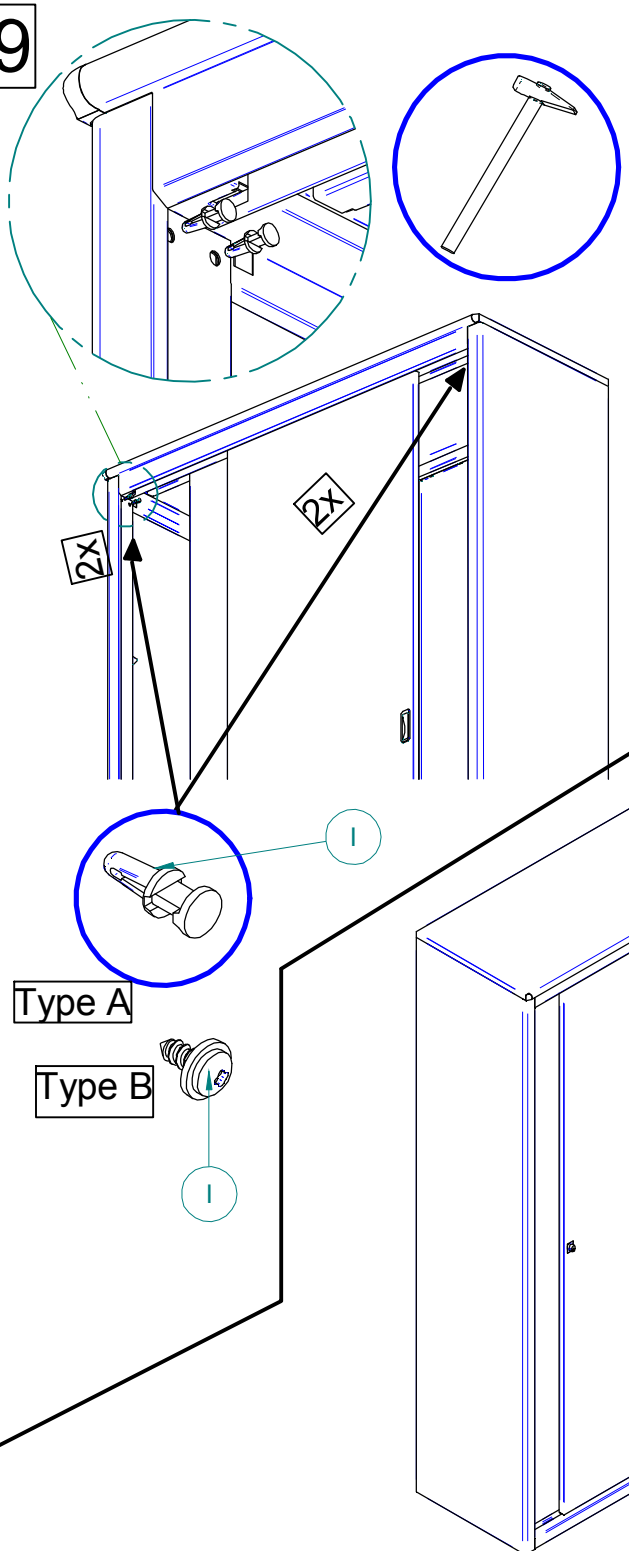

Istruzioni di montaggio **ARMADI ANTE SCORREVOLI**

Dimensioni modelli ante in vetro:

Larghezze cm. 120

Profondità cm. 60

Altezze: cm. 85/200

3

4

120X60X200H

5

6

7

8

9

10

120 X 60 X 200H

11