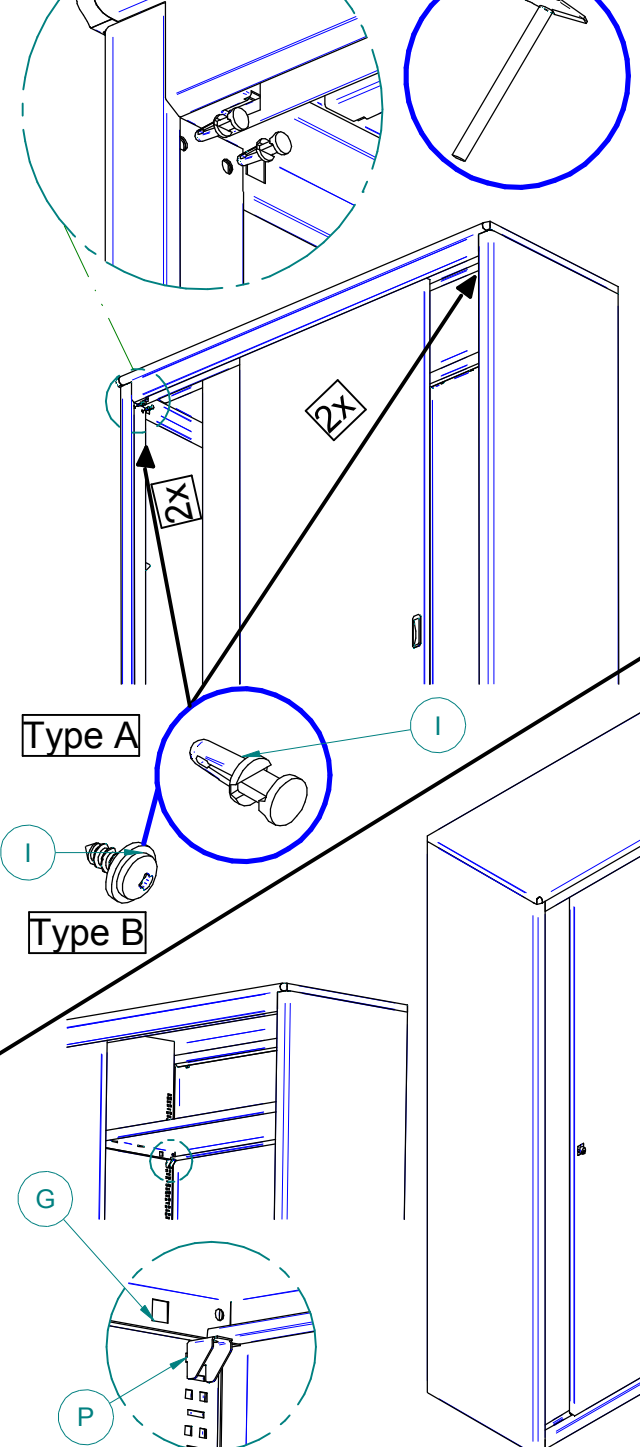

Istruzioni di montaggio **ARMADI ANTE SCORREVOLI**

Dimensioni modelli ante in vetro:

Larghezze cm. 150/180

Profondità cm. 45

Altezze: cm. 85/150/200

3

4

5

6

7

8

9

10

180 X 45 X 200H

11