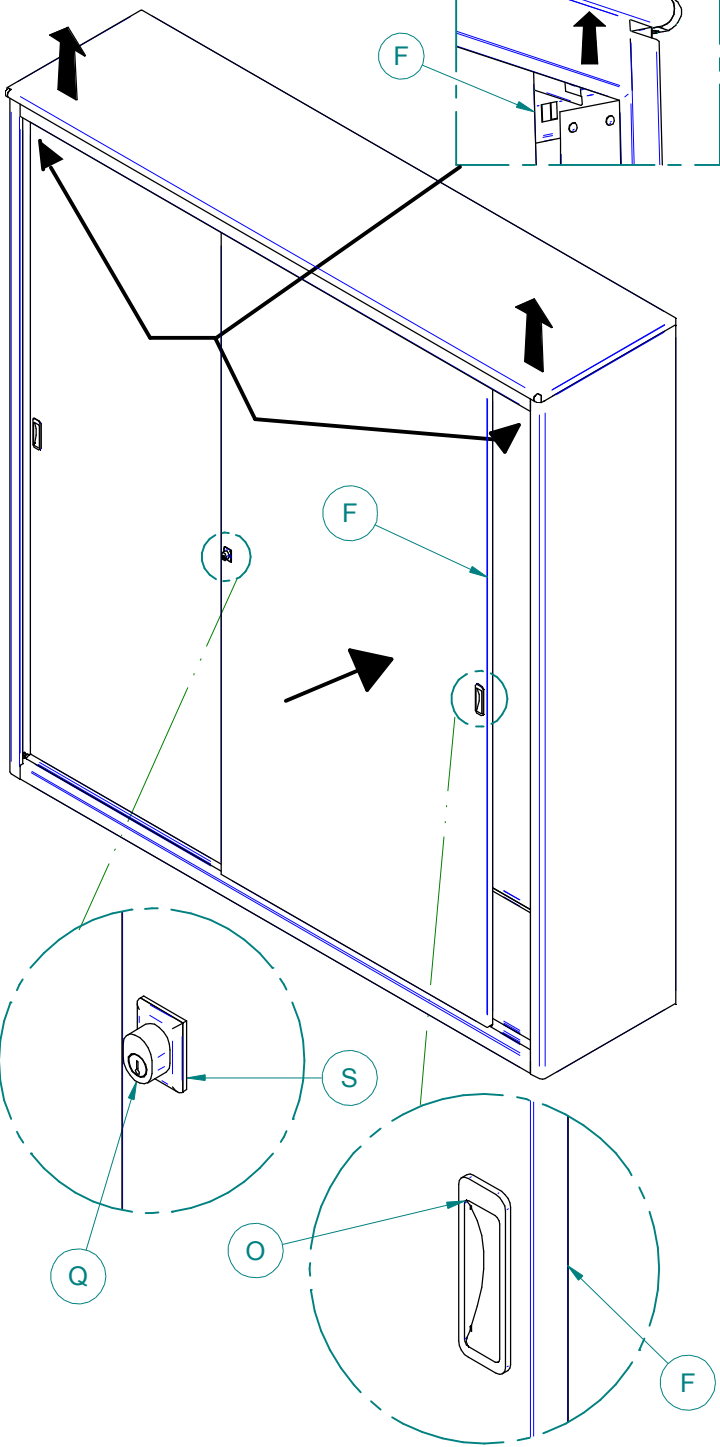

Istruzioni di montaggio **ARMADI ANTE SCORREVOLI**

Dimensioni modelli ante in vetro:

Larghezze cm. 150/180

Profondità cm. 45

Altezze: cm. 85/150/200

3

4

5

6

7

8

9

10

180 X 45 X 200H

11