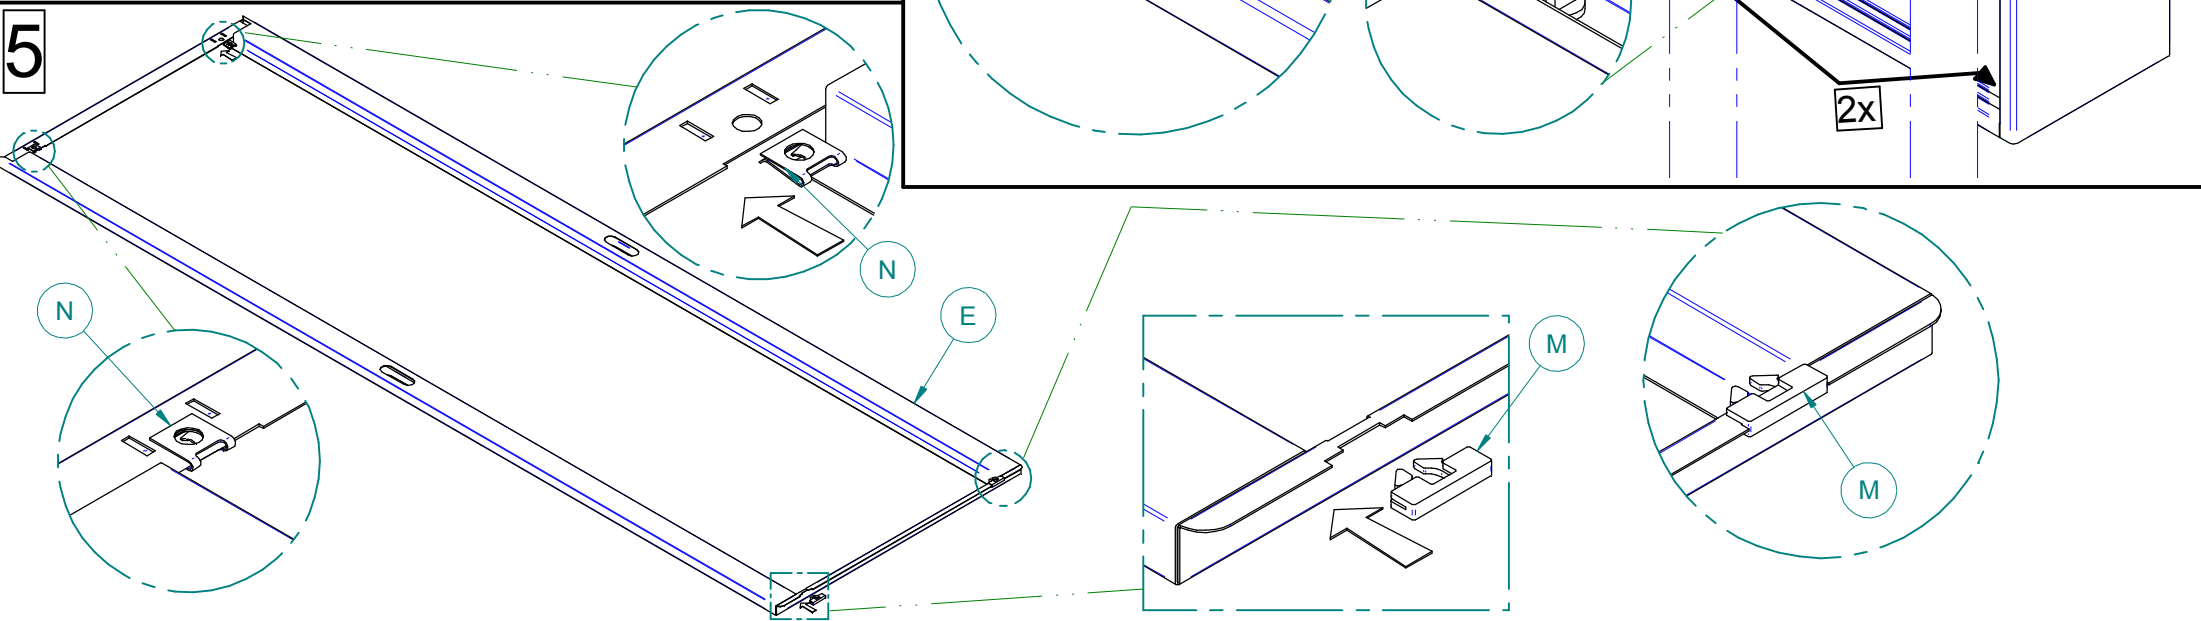

Istruzioni di montaggio **ARMADI ANTE SCORREVOLI**

Dimensioni modelli ante in vetro:

Larghezze cm. 150/180

Profondità cm. 45

Altezze: cm. 85/150/200

3

4

5

6

7

8

9

10

180 X 45 X 200H

11