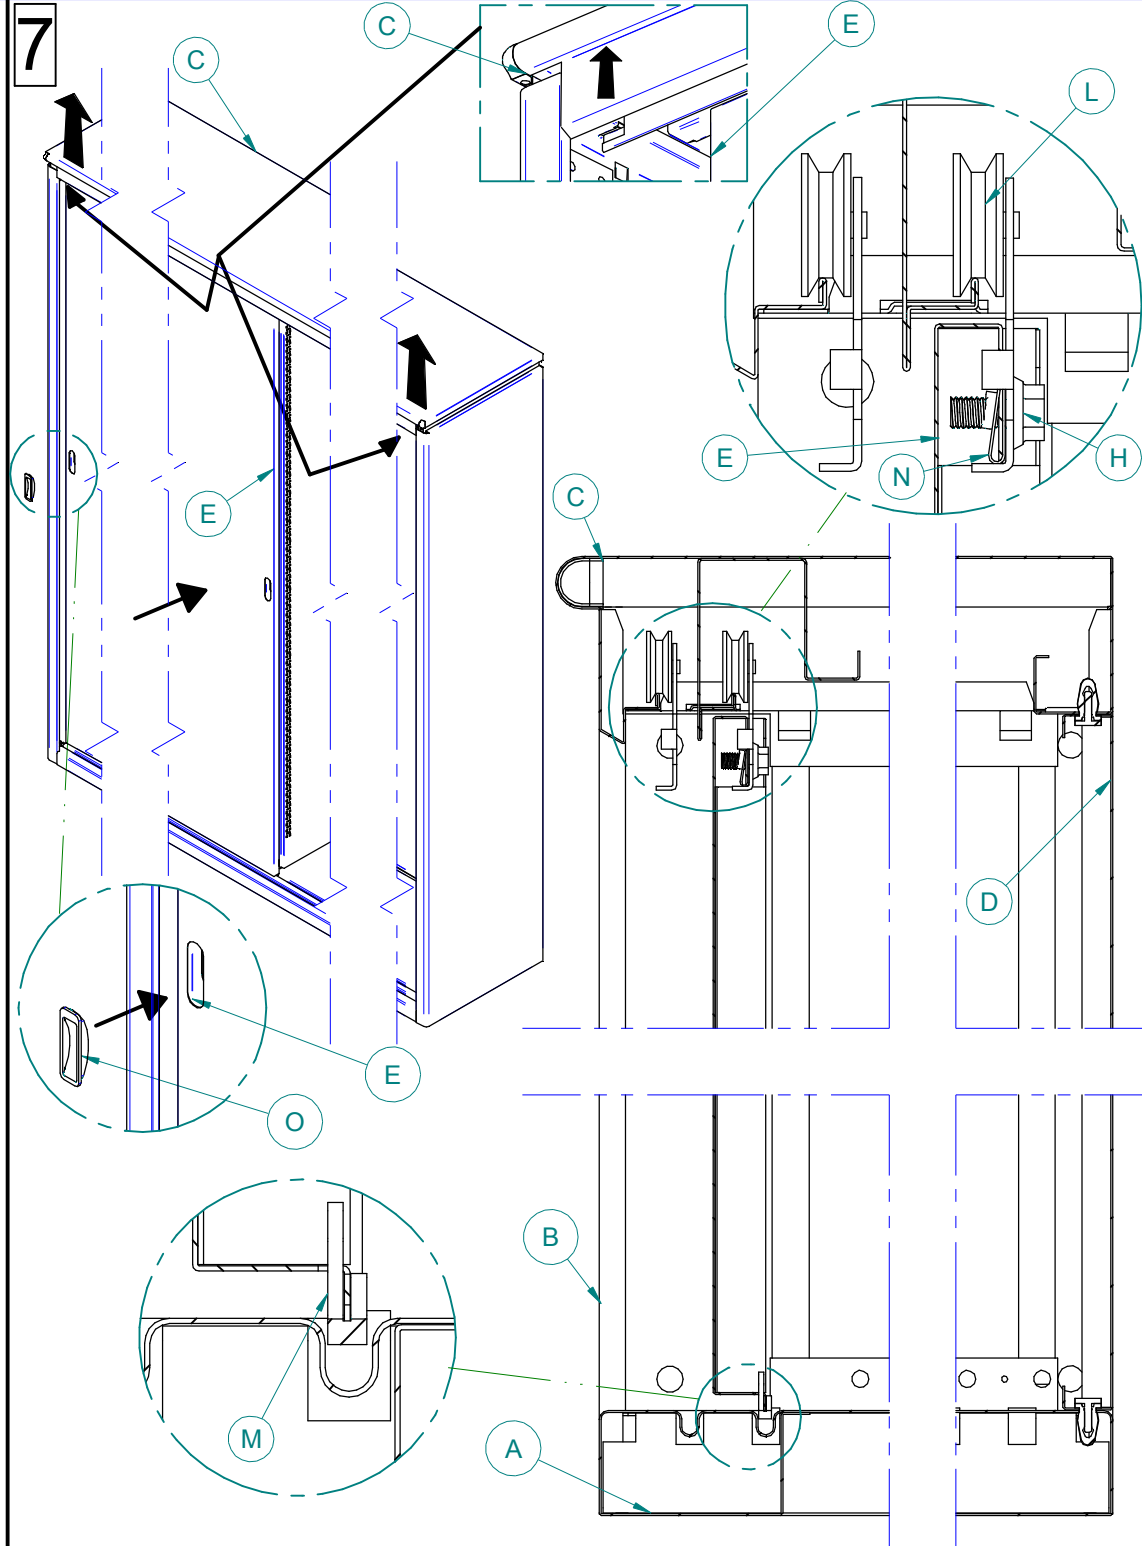

Istruzioni di montaggio **ARMADI ANTE SCORREVOLI**

Dimensioni modelli ante in vetro:

Larghezze cm. 150/180

Profondità cm. 45

Altezze: cm. 85/150/200

3

4

5

6

7

8

9

10

180 X 45 X 200H

11