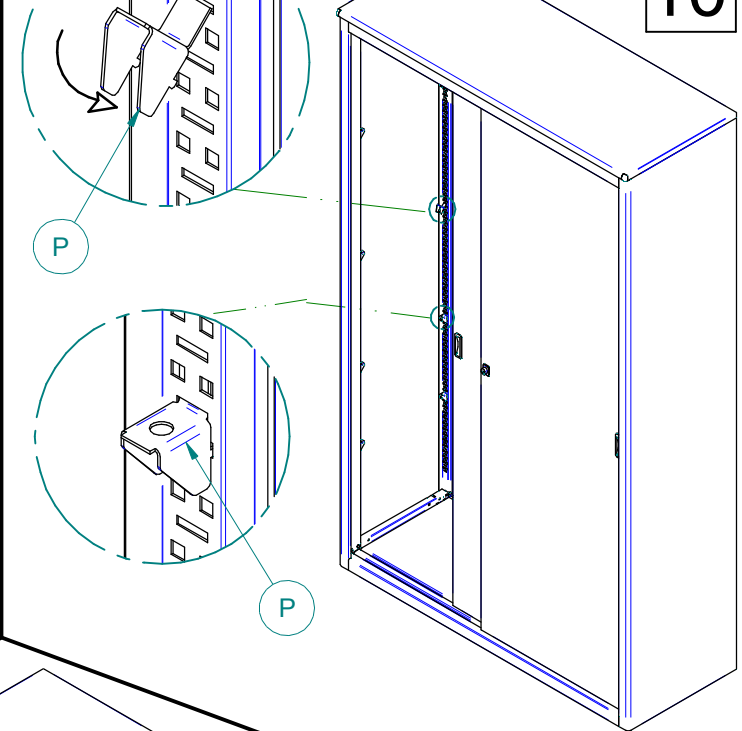

Istruzioni di montaggio **ARMADI ANTE SCORREVOLI**

Dimensioni modelli ante in vetro:

Larghezze cm. 150/180

Profondità cm. 45

Altezze: cm. 85/150/200

3

4

5

6

7

8

9

10

180 X 45 X 200H

11