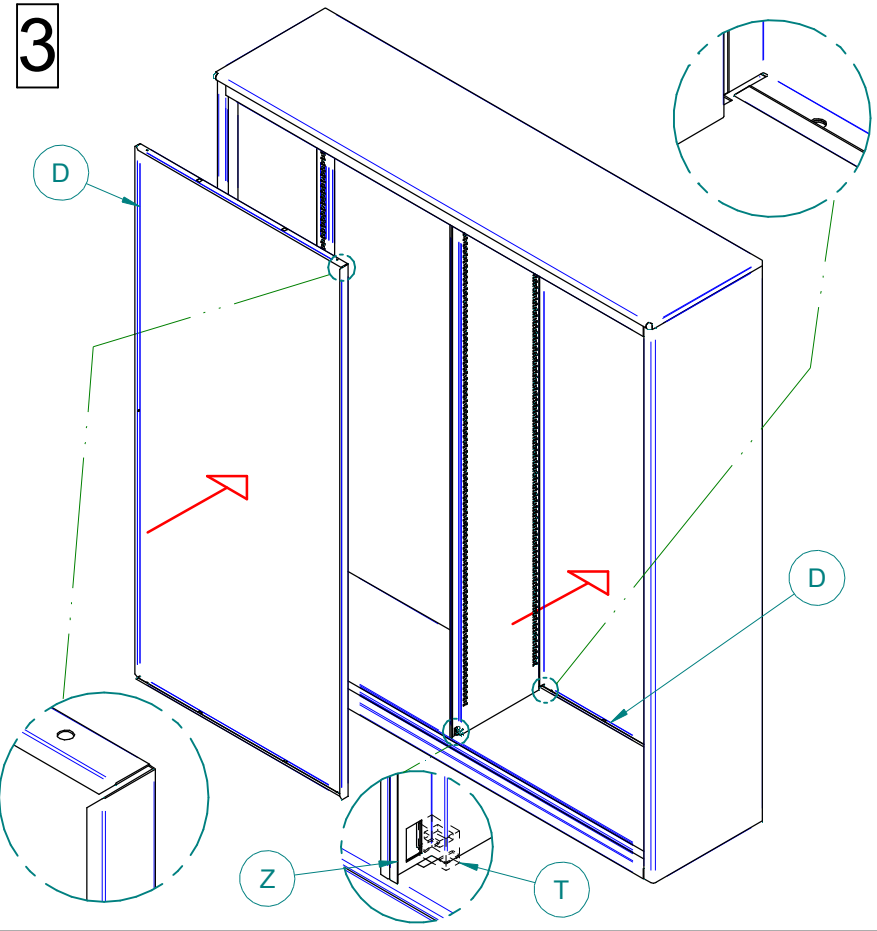

Istruzioni di montaggio **ARMADI ANTE SCORREVOLI**

Dimensioni modelli ante in vetro:

Larghezze cm. 150/180

Profondità cm. 45

Altezze: cm. 85/150/200

3

4

5

6

7

8

9

10

180 X 45 X 200H

11