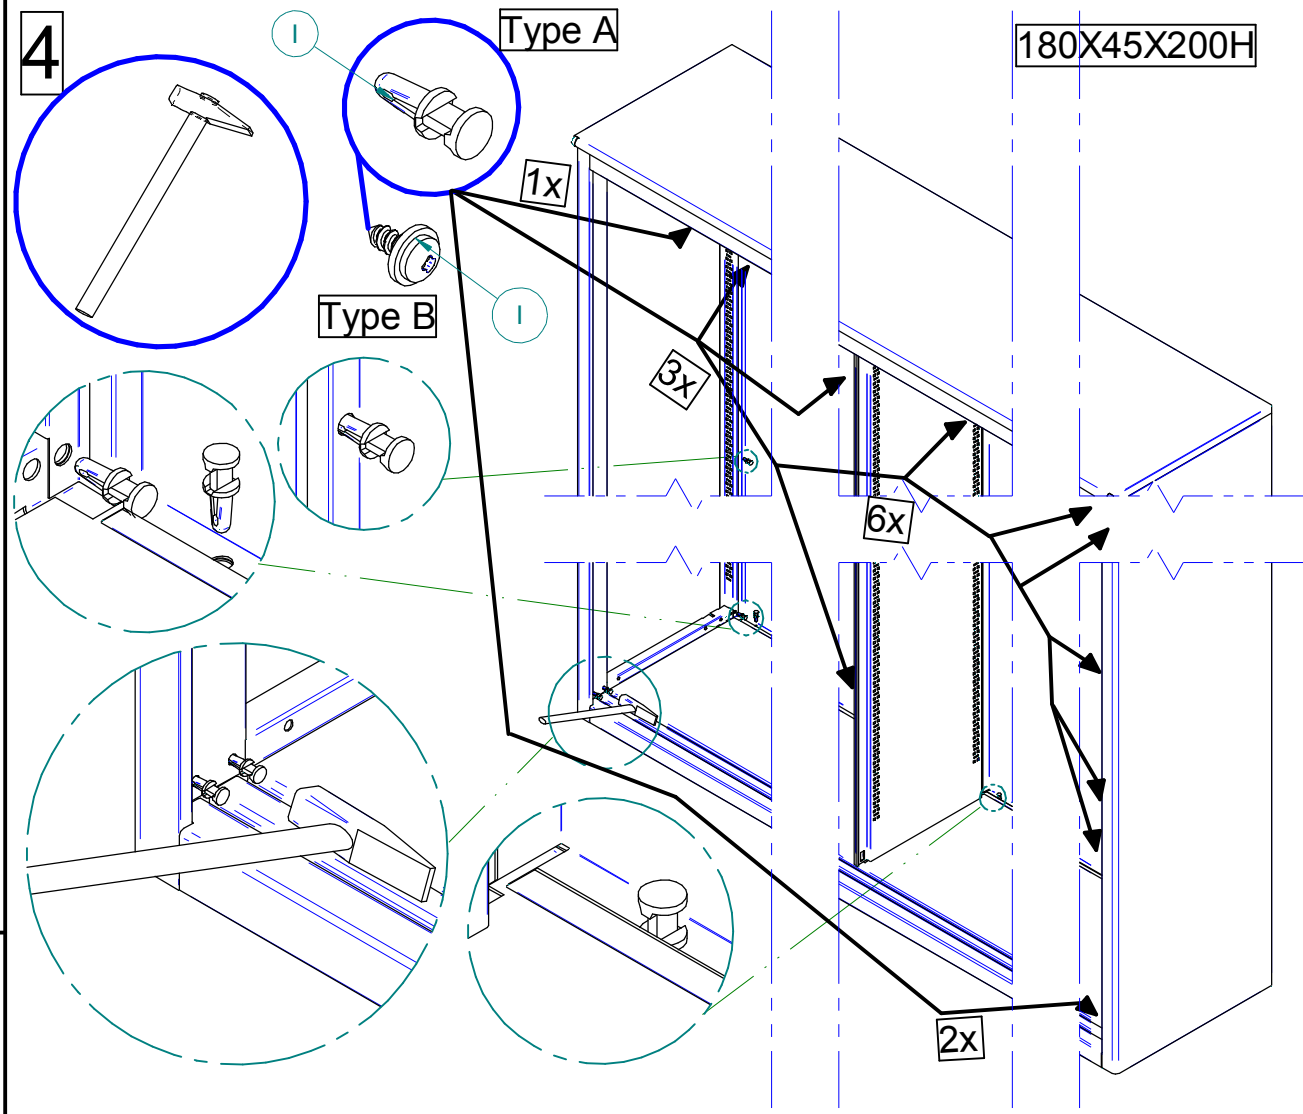

Istruzioni di montaggio **ARMADI ANTE SCORREVOLI**

Dimensioni modelli ante in vetro:

Larghezze cm. 150/180

Profondità cm. 45

Altezze: cm. 85/150/200

3

4

5

6

7

8

9

10

180 X 45 X 200H

11