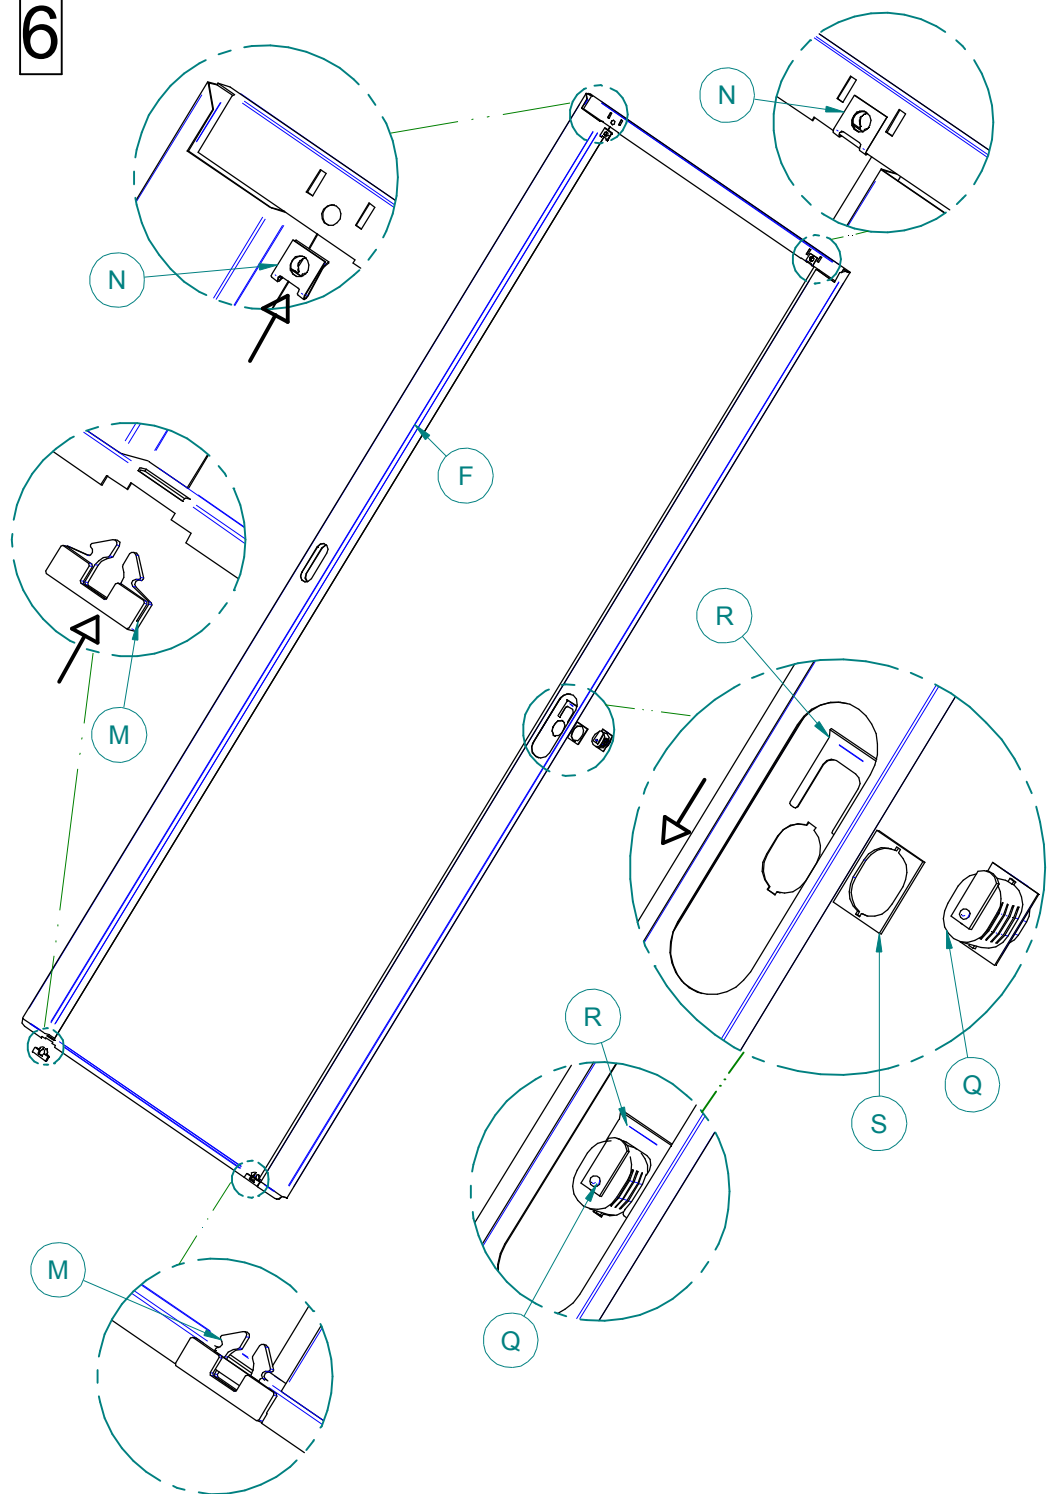

Istruzioni di montaggio **ARMADI ANTE SCORREVOLI**

Dimensioni modelli ante in vetro:

Larghezze cm. 150/180

Profondità cm. 45

Altezze: cm. 85/150/200

3

4

5

6

7

8

9

10

180 X 45 X 200H

11