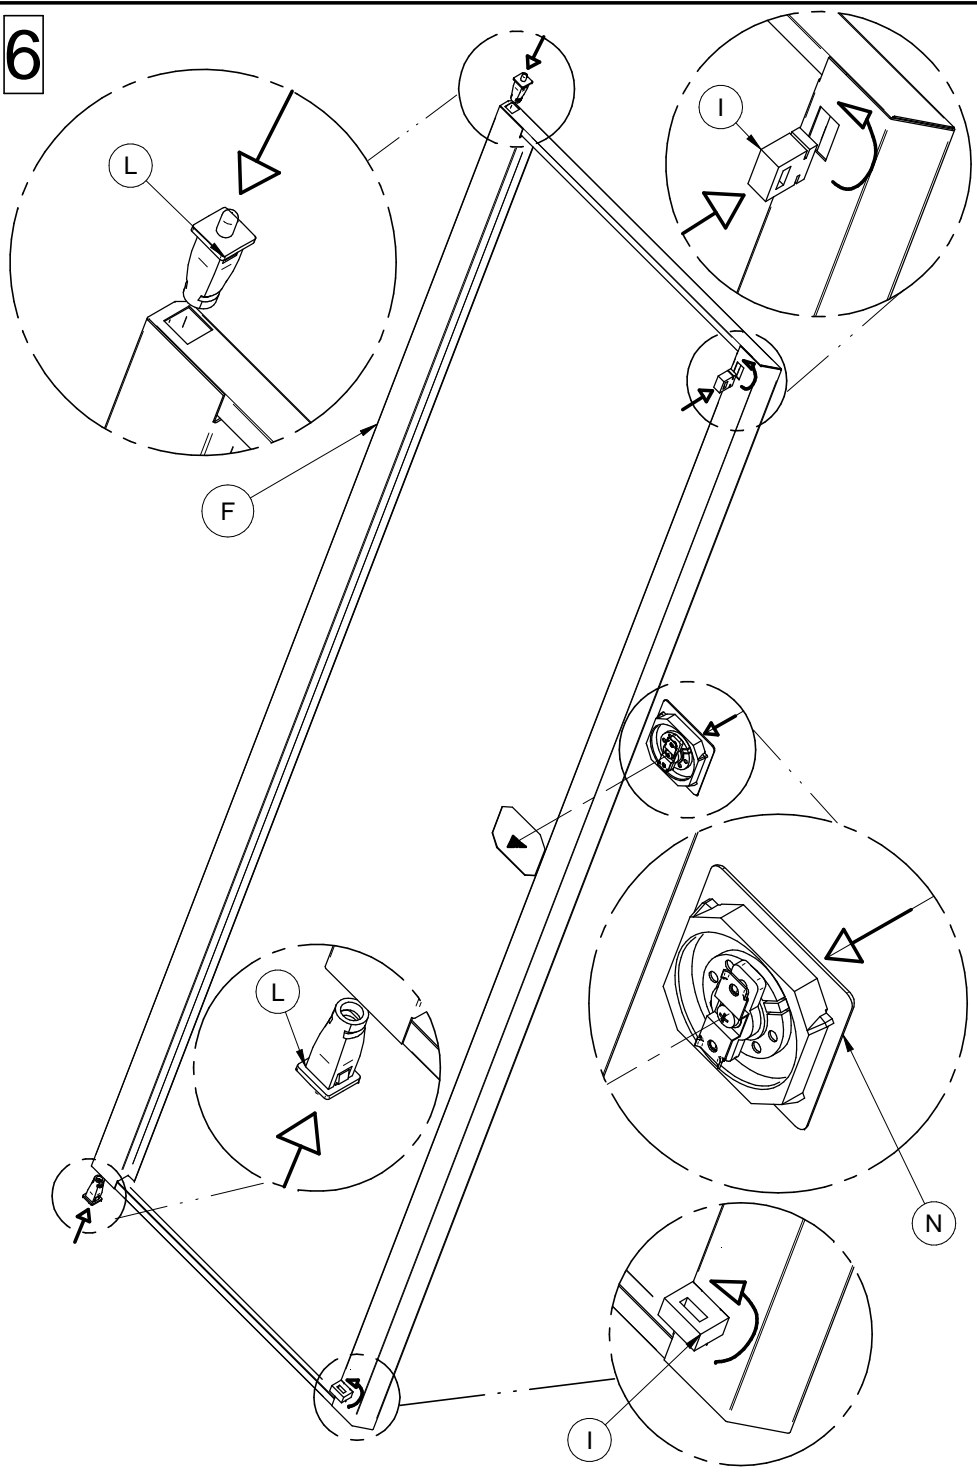

## **Dimensioni modelli battenti cieche:**

Larghezze cm. 120

Profondità cm. 45

Altezze: cm. 200

6

7