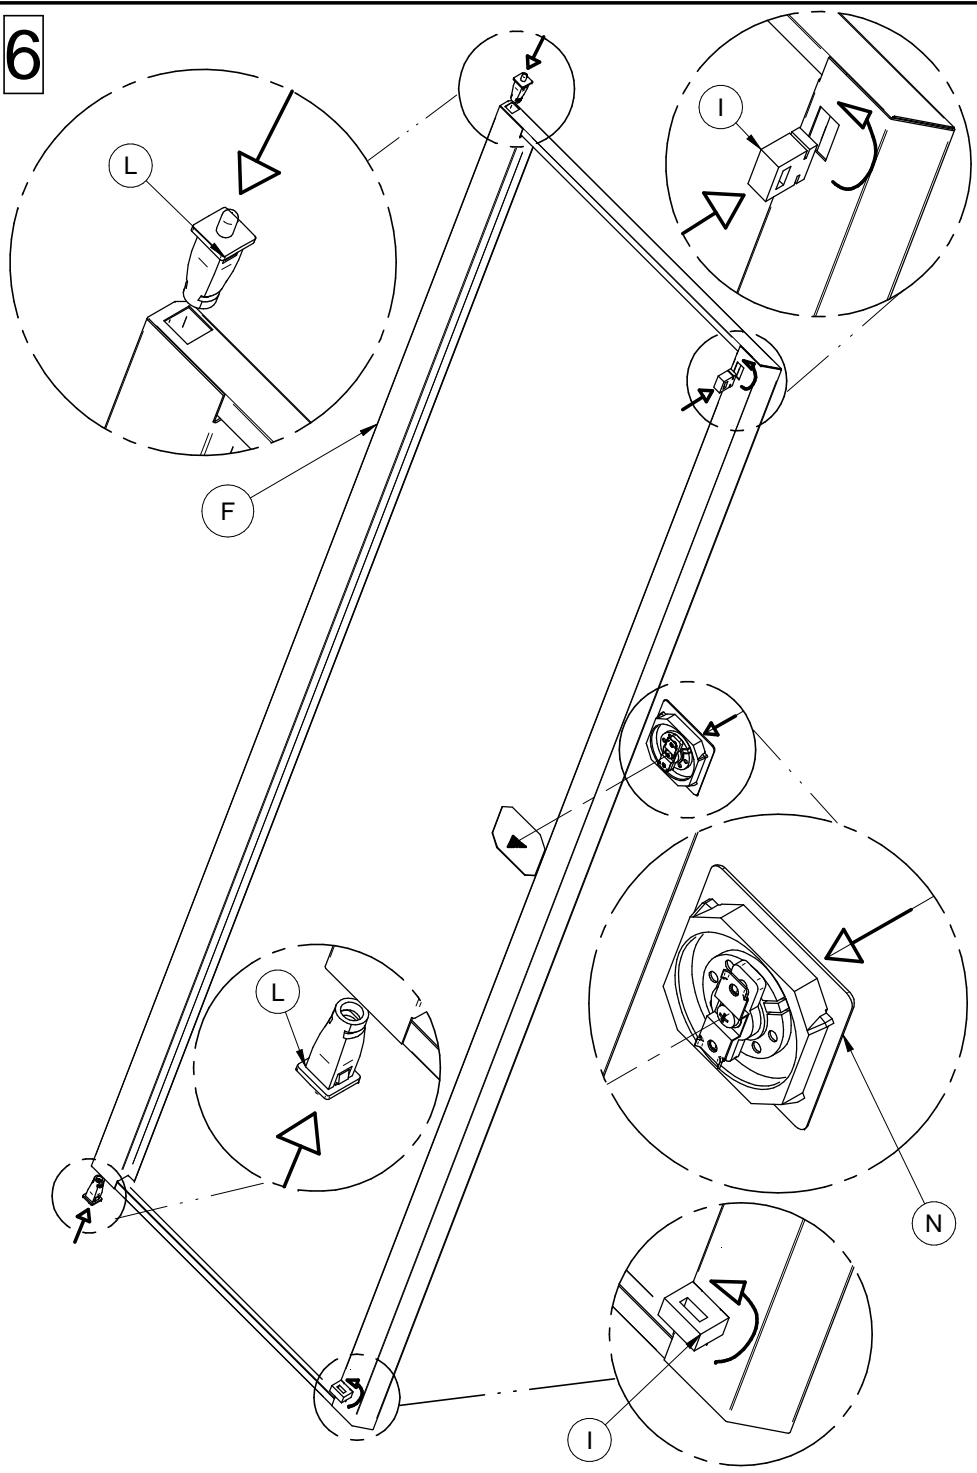

Istruzioni di montaggio **ARMADI ANTE BATTENTI**

Dimensioni modelli battenti cieche:

Larghezze cm. 100

Profondità cm. 60

Altezze: cm. 85/200

6

7