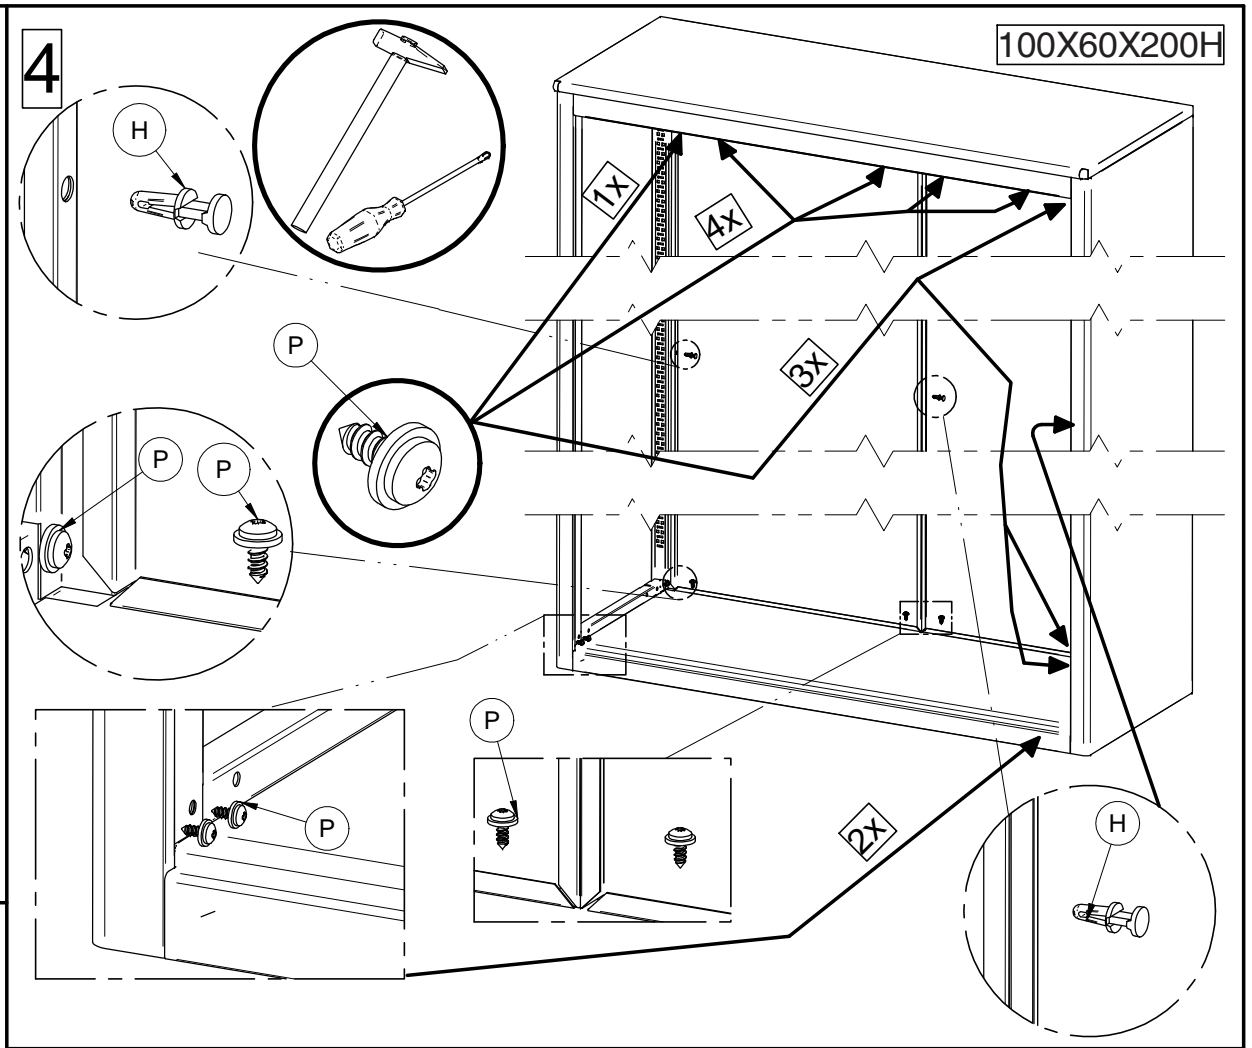

Istruzioni di montaggio **ARMADI ANTE BATTENTI**

Dimensioni modelli battenti cieche:

Larghezze cm. 100

Profondità cm. 60

Altezze: cm. 85/200

6

7