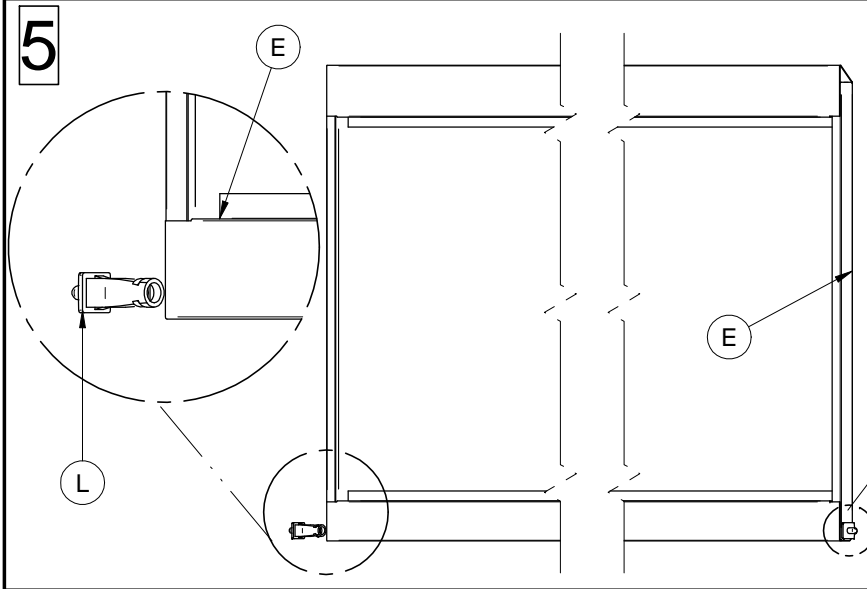

Istruzioni di montaggio **ARMADI ANTE BATTENTI**

Dimensioni modelli battenti cieche:

Larghezze cm. 100

Profondità cm. 60

Altezze: cm. 85/200

6

7