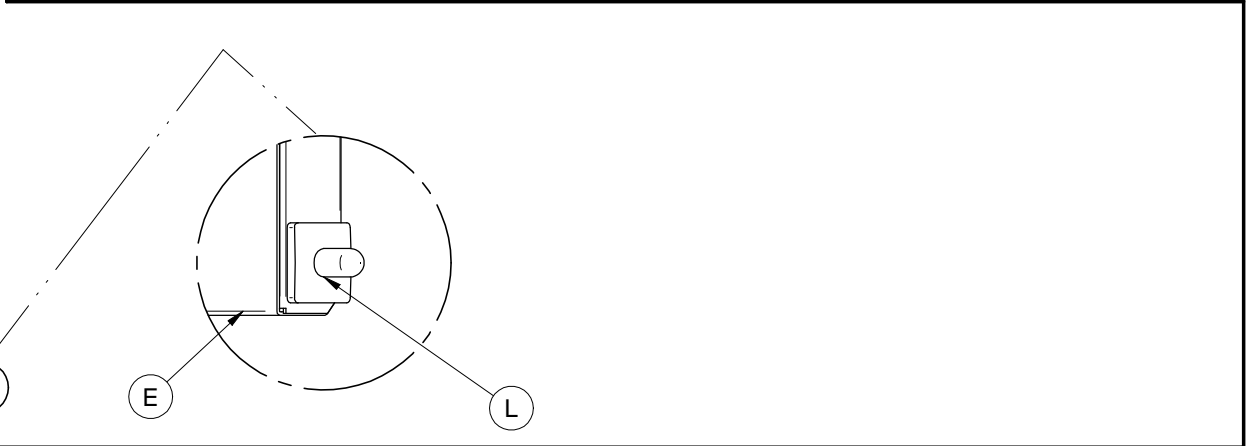

Istruzioni di montaggio **ARMADI ANTE BATTENTI**

Dimensioni modelli battenti cieche:

Larghezze cm. 100

Profondità cm. 60

Altezze: cm. 85/200

6

7