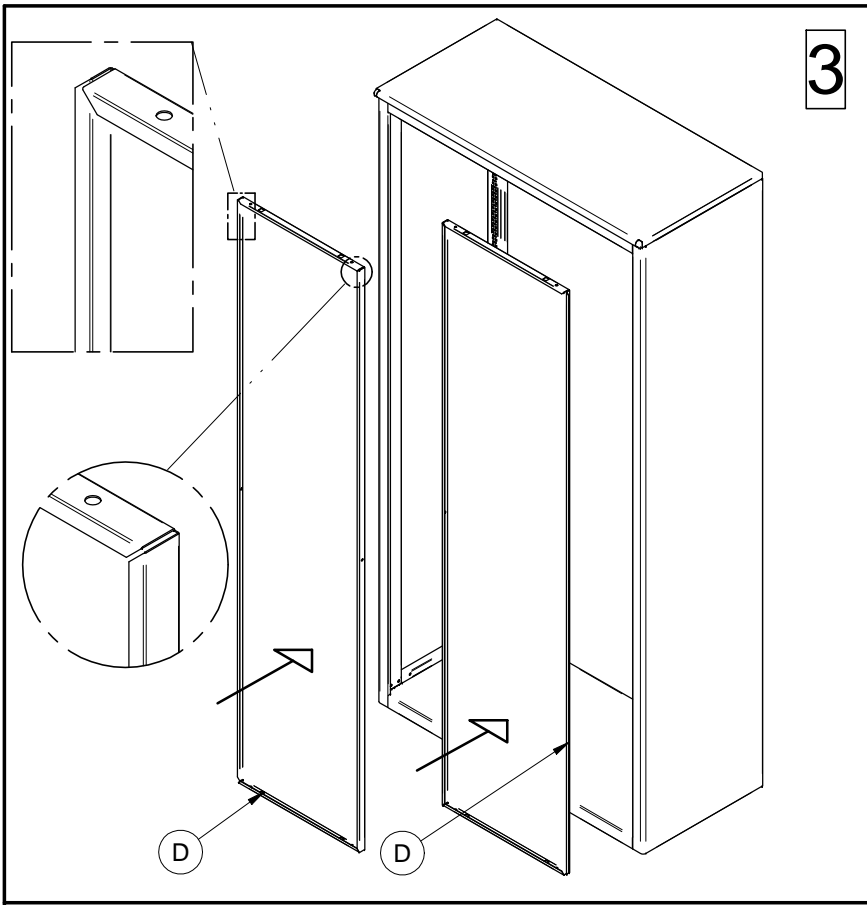

Istruzioni di montaggio **ARMADI ANTE BATTENTI**

Dimensioni modelli battenti cieche:

Larghezze cm. 100

Profondità cm. 60

Altezze: cm. 85/200

6

7