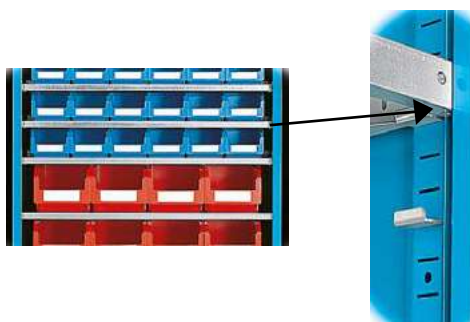

Sono composti da una struttura in lamiera di acciaio e da piani regolabili in altezza, inseriti in numero variabile a seconda della soluzione di impiego più idonea.

Sono inseribili contenitori in metallo serie Steel e in polipropilene serie PICKING BOX misura 1 o 2 .

Questi armadi vengono forniti nella versione “senza porta” o “con porta” con chiusura a chiave.

Gli armadi FAMI sono ideali per alloggiare contenitori in metallo e in polipropilene.

RIPIANI REGOLABILI

E' possibile suddividere l'armadio con ripiani regolabili in altezza, passo di 25 mm, inseribili in numero variabile a seconda delle esigenze.

CONTENITORI

I contenitori sono stati realizzati per rispondere in modo razionale alle molteplici esigenze di stoccaggio e movimentazione del materiale.

Nel piano può essere inserito un fermo posteriore che evita lo spostamento in profondità del contenitore Mis. 1