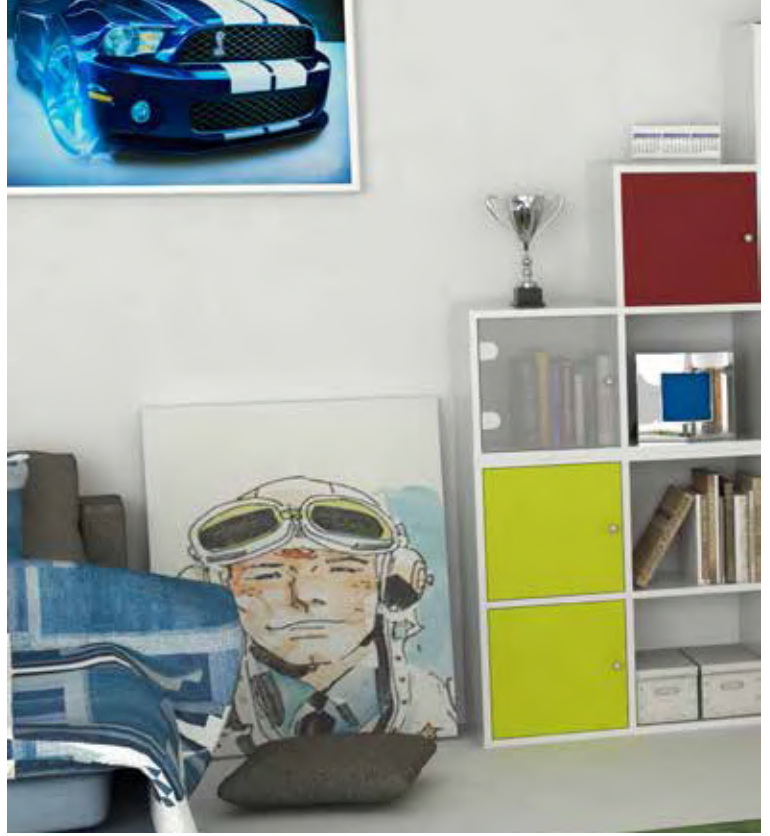

librerie Rainbow